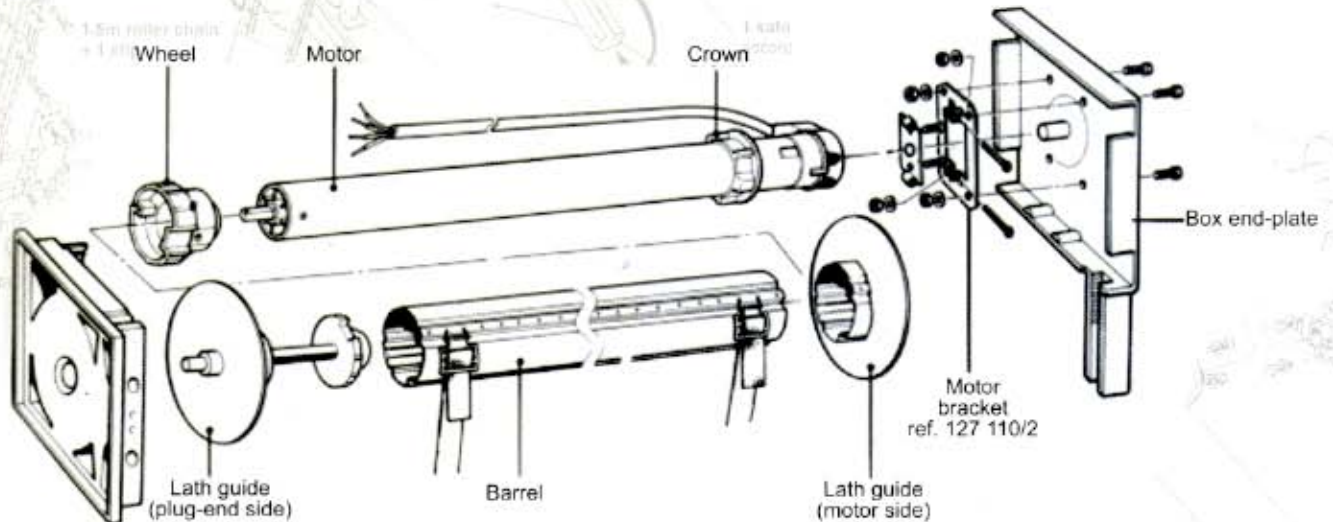

1 motor base (chain drive type)
Ref. 146331

1 set
Ref. 146562

تتعتمد شركة ألمنيوم الصفا السعودية أحدث التقنيات فيما يخص آلية التحريك لهذه الستائر انطلاقاً من الذراع اليدوي ، وصولاً إلى محركات كهربائية ذات جودة عالية ، بأحجام مختلفة لمقاسات وأوزان متعددة حسب الطلب ، وهي مزودة بآلية الإغلاق المحكم ومانع الارتداد ، إضافة إلى ملحقات خاصة للتحكم عن بعد بواسطة الريموت كونترول .

- These shutters can be operated manually using handles or automatically using electric motors, they are heavy duty and guaranteed for a long term of using and available for shutters with various sizes and weights, in addition to the remote control sets if requested.